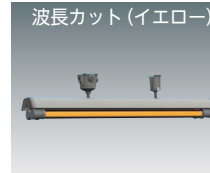

波長カット (イエロー)
2023年12月
製造終了予定 (在庫限り)
LCMA-MY P.186