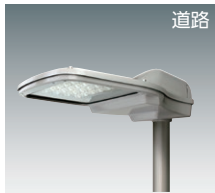

道路・歩道・防犯・街路

道路

WNLB-Z

P.118