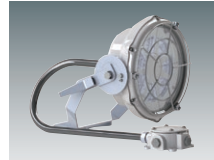

2023年12月
製造終了予定(在庫限り)

LKIA 投光器

P.108