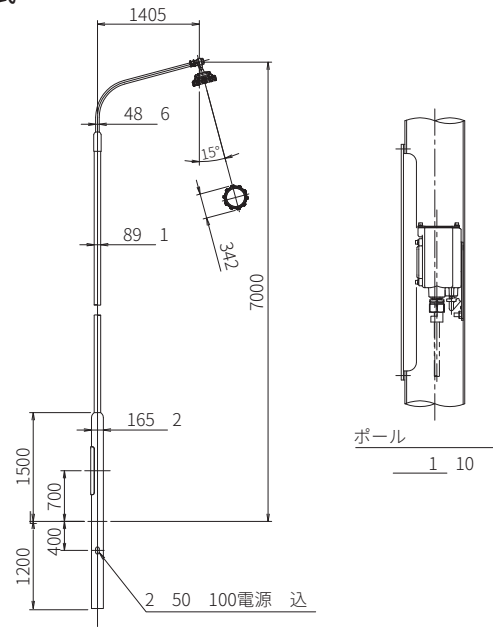

P.134

製造終了予定(在庫限り)

LFHX-V2

P.136

B形ポール

ベース式

埋込式

ポール用灯具組合せセット形式