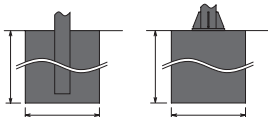

ポール用灯具組合せセット形式

		ポール錆止塗装	ポール溶融亜鉛メッキ
セラメタ灯 360形相当品 (102形)	セット形式	LZIB130861V2 ¥536,000	LZIB130861V2H ¥560,700
	灯具形式	LZIB13086V2 ¥302,200	LZIB13086V2 ¥302,200
	ポール形式	POLE61 ¥233,800	POLE61H ¥258,500
水銀灯 400形相当品 (90形)	セット形式	LZIB130761V2 ¥518,800	LZIB130761V2H ¥543,500
	灯具形式	LZIB13076V2 ¥285,000	LZIB13076V2 ¥285,000
	ポール形式	POLE61 ¥233,800	POLE61H ¥258,500
水銀灯 250形相当品 (51形)	セット形式	LZIB130461V2 ¥472,900	LZIB130461V2H ¥497,600
	灯具形式	LZIB13046V2 ¥239,100	LZIB13046V2 ¥239,100
	ポール形式	POLE61 ¥233,800	POLE61H ¥258,500

ポール用灯具組合せセット形式

		ポール錆止塗装	ポール溶融亜鉛メッキ
セラメタ灯 360形相当品 (102形)	セット形式	LZIB130862V2 ¥518,400	LZIB130862V2H ¥539,700
	灯具形式	LZIB13086V2 ¥302,200	LZIB13086V2 ¥302,200
	ポール形式	POLE62 ¥216,200	POLE62H ¥237,500
水銀灯 400形相当品 (90形)	セット形式	LZIB130762V2 ¥501,200	LZIB130762V2H ¥522,500
	灯具形式	LZIB13076V2 ¥285,000	LZIB13076V2 ¥285,000
	ポール形式	POLE62 ¥216,200	POLE62H ¥237,500
水銀灯 250形相当品 (51形)	セット形式	LZIB130462V2 ¥455,300	LZIB130462V2H ¥476,600
	灯具形式	LZIB13046V2 ¥239,100	LZIB13046V2 ¥239,100
	ポール形式	POLE62 ¥216,200	POLE62H ¥237,500

※設計風速60m/s