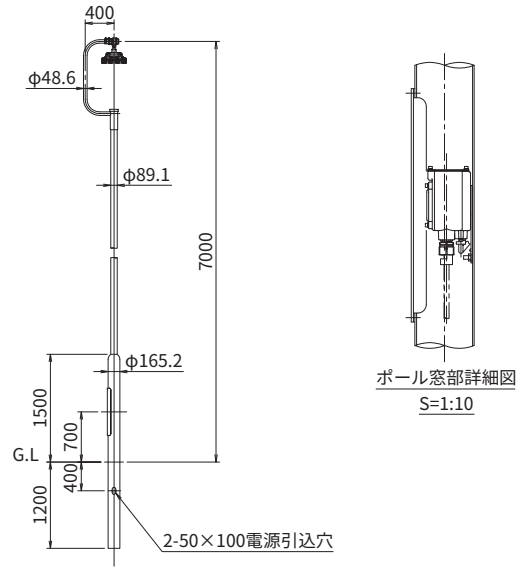

※設計風速60m/s

C形ポール

ベース式

埋込式

ポール用灯具組合せセット形式

		ポール錆止塗装	ポール溶融亜鉛メッキ
セラメタ灯 360形相当品 (102形)	セット形式	LZIB130865V2 ¥545,300	LZIB130865V2H ¥571,500
	灯具形式	LZIB13086V2 ¥302,200	LZIB13086V2 ¥302,200
	ポール形式	POLE65 ¥243,100	POLE65H ¥269,300
水銀灯 400形相当品 (90形)	セット形式	LZIB130765V2 ¥528,100	LZIB130765V2H ¥554,300
	灯具形式	LZIB13076V2 ¥285,000	LZIB13076V2 ¥285,000
	ポール形式	POLE65 ¥243,100	POLE65H ¥269,300
水銀灯 250形相当品 (51形)	セット形式	LZIB130465V2 ¥482,200	LZIB130465V2H ¥508,400
	灯具形式	LZIB13046V2 ¥239,100	LZIB13046V2 ¥239,100
	ポール形式	POLE65 ¥243,100	POLE65H ¥269,300