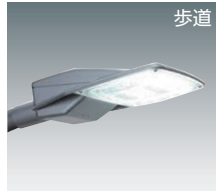

歩道

WFLB-F

P.120