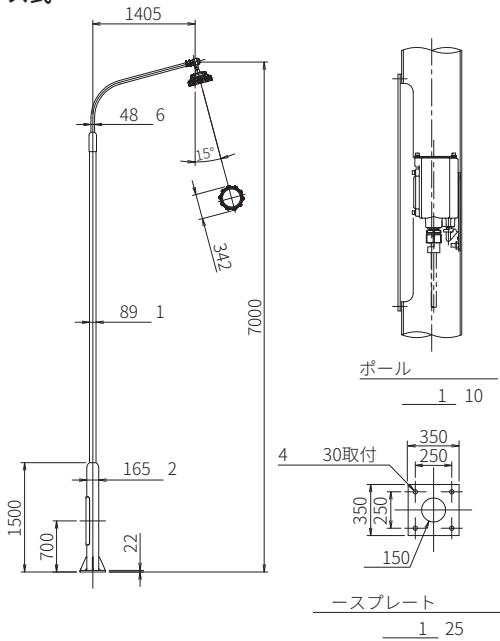

P.134

製造終了予定(在庫限り)

LFHX-V2

P.136

B形ポール

ベース式

埋込式

ポール用灯具組合せセット形式