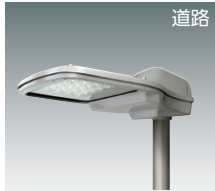

道路・歩道・防犯・街路

道路

WNLB-Z

P.118