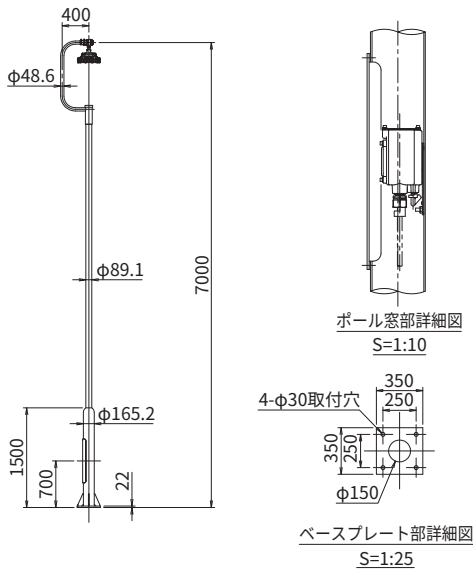

C形ポール

ベース式

埋込式

ポール用灯具組合せセット形式

		ポール錆止塗装	ポール溶融亜鉛メッキ
セラメタ灯 360形相当品 (102形)	セット形式	LZIB130865V2 ¥545,300	LZIB130865V2H ¥571,500
	灯具形式	LZIB13086V2 ¥302,200	LZIB13086V2 ¥302,200
	ポール形式	POLE65 ¥243,100	POLE65H ¥269,300
水銀灯 400形相当品 (90形)	セット形式	LZIB130765V2 ¥528,100	LZIB130765V2H ¥554,300
	灯具形式	LZIB13076V2 ¥285,000	LZIB13076V2 ¥285,000
	ポール形式	POLE65 ¥243,100	POLE65H ¥269,300
水銀灯 250形相当品 (51形)	セット形式	LZIB130465V2 ¥482,200	LZIB130465V2H ¥508,400
	灯具形式	LZIB13046V2 ¥239,100	LZIB13046V2 ¥239,100
	ポール形式	POLE65 ¥243,100	POLE65H ¥269,300

ポール用灯具組合せセット形式

		ポール錆止塗装	ポール溶融亜鉛メッキ
セラメタ灯 360形相当品 (102形)	セット形式	LZIB130866V2 ¥527,600	LZIB130866V2H ¥550,400
	灯具形式	LZIB13086V2 ¥302,200	LZIB13086V2 ¥302,200
	ポール形式	POLE66 ¥225,400	POLE66H ¥248,200
水銀灯 400形相当品 (90形)	セット形式	LZIB130766V2 ¥510,400	LZIB130766V2H ¥533,200
	灯具形式	LZIB13076V2 ¥285,000	LZIB13076V2 ¥285,000
	ポール形式	POLE66 ¥225,400	POLE66H ¥248,200
水銀灯 250形相当品 (51形)	セット形式	LZIB130466V2 ¥464,500	LZIB130466V2H ¥487,300
	灯具形式	LZIB13046V2 ¥239,100	LZIB13046V2 ¥239,100
	ポール形式	POLE66 ¥225,400	POLE66H ¥248,200

●オプション部品

ガード：¥6,400

※製品購入後の取付けも可能です。

※ガード付製品の形式と価格は巻末「資料9：ガード付製品形式一覧表」をご参照ください。

※ガードの標準の材質は鋼棒+ナイロンコーティングですが、特殊仕様でステンレス鋼線+ナイロンコーティングも対応可能です。

落下防止ワイヤー：¥5,700 (スタンド形・ポールB形)