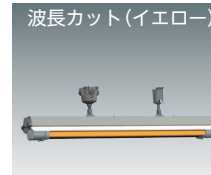

LED照明器具 蛍光灯代替 STARLED ★S

LED照明器具に新しいブランド
星和電機のLED照明器具「**STARLED ★S**」

防爆形 危険場所 ゾーン1/2

2023年12月
製造終了予定 (在庫限り)
LZBA-V2 P.140

2023年12月
製造終了予定 (在庫限り)
LZAB-V2 P.146

高演色
2023年12月
製造終了予定 (在庫限り)
LZAB-R95 P.150

波長カット (イエロー)
2023年12月
製造終了予定 (在庫限り)
LZAB-MY P.154