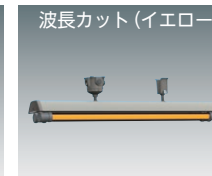

塗装ブース
LZWG-V2 P.158

塗装ブース
LGWA P.160

粉じん防爆形

2023年12月
製造終了予定 (在庫限り)
LKBB P.166

LKAB P.172

防湿・密閉形

2023年12月
製造終了予定 (在庫限り)
LCMA-V2 P.178

高演色
2023年12月
製造終了予定 (在庫限り)
LCMA-R95 P.182

波長カット (イエロー)
2023年12月
製造終了予定 (在庫限り)
LCMA-MY P.186

密閉形

本体FRP製
2023年12月
製造終了予定 (在庫限り)
LCPA-V2 P.190

密閉形

高演色
本体FRP製
2023年12月
製造終了予定 (在庫限り)
LCPA-R95 P.194

波長カット (イエロー)
本体FRP製
2023年12月
製造終了予定 (在庫限り)
LCPA-MY P.198