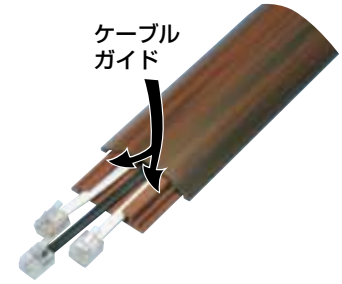

- 色調は木目調ブラウン、ナチュラル、ライト、ダークからお選びいただけます。
- 大切な電源線や通信線と、人の歩行を優しく守ります。
- 店舗、オフィス、ビルの床配線をスッキリ仕上げます。
- 美しい木目模様は、フローリングの雰囲気にもマッチします。
- ケーブルガイドを設けており、電線の収納作業が容易です。
- 本品はケーブル配線専用です。(IV線は使用できません)
- 裏面テープ付については、別途ご相談ください。
- CAD図面はWebで公開しています。(http://www.seiwa.co.jp)

材質：ポリ塩化ビニル樹脂 ※木目模様は製品毎に微妙に異なります。

断面図 (mm)	UDWO				UDW1			
	UDWO-1N	UDWO-1L	UDWO-1D	UDWO-1M	UDW1-1N	UDW1-1L	UDW1-1D	UDW1-1M
断面図 (mm)								
形番	UDWO-1N	UDWO-1L	UDWO-1D	UDWO-1M	UDW1-1N	UDW1-1L	UDW1-1D	UDW1-1M
標準色	ナチュラル	ライト	ダーク	ブラウン	ナチュラル	ライト	ダーク	ブラウン
色見本								
定尺	1m							
梱包数	20本				10本			

設置例

接続ユニット (材質：変性ポリフェニレンエーテル)

接続ユニット	色調								
	ナチュラル	ライト	ダーク	ブラウン	ナチュラル	ライト	ダーク	ブラウン	
形番	0号	UDWL-ON	UDWL-OL	UDWL-OD	UDWL-OM	—	—	—	—
形番	1号	UDWL-1N	UDWL-1L	UDWL-1D	UDWL-1M	UDWT-1N	UDWT-1L	UDWT-1D	UDWT-1M
色調	ナチュラル	ライト	ダーク	ブラウン	ナチュラル	ライト	ダーク	ブラウン	
梱包数	10個								

・接続ユニットは単色となります。